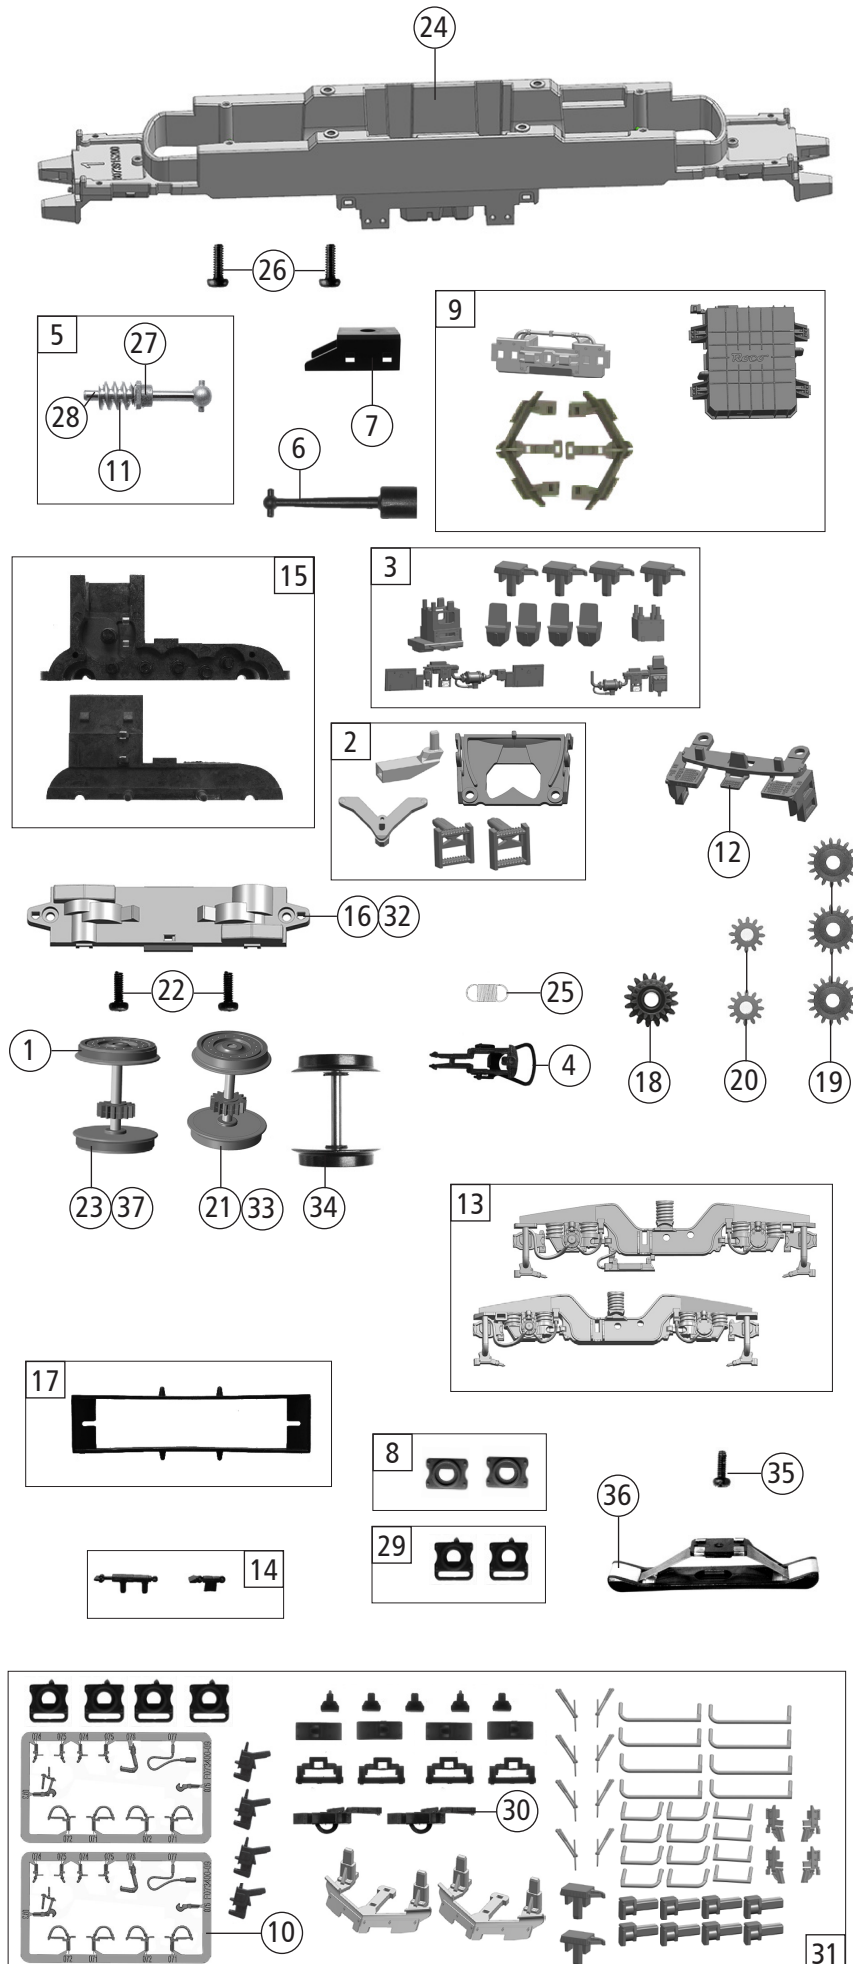

Pos. Nr. Pos.no.	Beschreibung Description	Art.-Nr. Art.no.	Preisgruppe Price bracket
71797	Lokomotion BR193		
71798			
79798			
1	Hafrings.10Stk.12,9 bis 14,6m Traction tyre set,10 pcs.,12,9-14,6 mm	40070	---
2	TS - Kinematik, Deichsel, ... Part set kinematics and drawbar	141136	8
3	TS - Sandkasten, Antenne, ... Part set sand box,antenna	141144	7
4	Standardkupplung Standard coupling	89246	6
5	Schneckensatz m. Kardankugel Set of worm gear incl.cardan ball	148576	13
6	Kardanwelle Cardan shaft	108332	4
7	Schneckendeckel Worm gear cover	122822	4
8	Pufferflansch links / rechts Buffer flange left and right	136487	5
9	TS - Trafowanne Part set transformer tub	141140	12
10	TS - Bremsschläuche + Zughaken Part set of brake tubes & coupling hooks	139832	7
11	Schnecke Wormgear	86704	6
12	Schürze I+b VECT. Skirts VECT.	148561	7
13	TS - DG-Blende VECTR. - umbrag Part set bogie VECTR.	141158	15
14	TS - Blendesteckt. - umbragrau Set of cover plug-in parts	122956	5
15	Getriebebesatz 2-tlg. - umbragr. Gear set 2-parts	147619	11
16	Getriebeboden VECT. - umbragr. Gear bottom VECT.	147620	7
17	Kontakthalter m.L. umbragrau Contact support with leads	137826	9
18	Schnecken Zahnrad dop. Z=16/17 Worm gear wheel double Z=16/17	86419	6
19	Zahnrad Z=17 M0,4 Gear wheel Z=17 M=0,4	86418	5
20	Zahnrad Z=12 M0,4 Gear wheel Z=12 M=0,4	94953	3
21	Radsatz m. Zahnrad o. Hafring Wheelset w. gear wheel w/o traction tyres	141160	12
22	GF-Schraube M1,6x4 mm Self-tapping screw M1,6x4 mm	114850	3
23	Radsatz m.2 Hafringen+Zahnrad Wheelset w.2 traction tyres w.gear wheel	141161	13
24	Grundrahmen VECTRON - umbragr. Basic frame	141135	16
25	Zugfeder - 2,5x5,8x0,15 mm Draw spring - 2,5x5,8x0,15 mm	86208	3
26	GF-Schraube M2x6 mm Self-tapping screw	114828	3
27	Lager f. Schneckenachse Bearing for worm gear axle	89749	6
28	Beilagescheibe 2,1x4/0,2mm Washer 2,1x4/0,2mm	86108	3
29	Pufferflansch li+re Vitrine Buffer flange left and right	141162	4
30	Kurzkupplung - Vorentkupplung Short coupling- pre-uncoupling	115550	6
31	Zurüstbeutel Bag of accesories	148564	19
AC-Wechselstrom			
32	Getriebeboden AC Gear bottom AC	130040	8
33	Radsatz m. Zahnr. o. Hafr. AC Wheelset w.gear wheel w/o traction tyre AC	141167	12
34	Radsatz o. Hafr. o. Zahnr. AC Wheelset w/o traction tyre w/o gear wheel AC	141242	11
35	Schraube M1,5x5 mm Screw	108137	3
36	Schleifer 42mm o. Halteklammer Center pick-up 42 mm w/o	86030	14
37	Radsatz m.2Hafr. m. Zahnr. AC Wheelset w.2 traction tyres w.gear wheel AC	141168	13